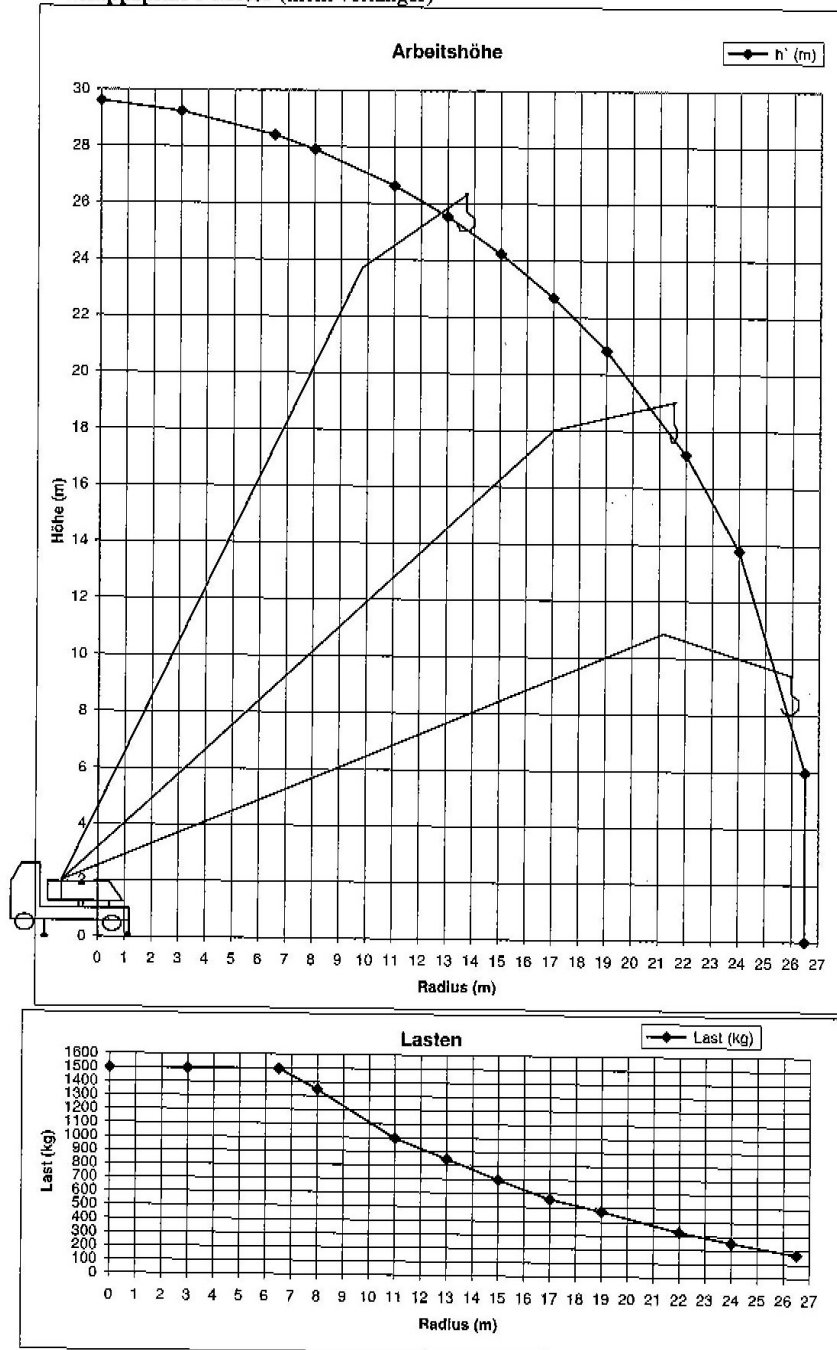

Mobilkran 28/34

Tel 07832 5548

Lastendiagramm Klaas Alu-Kran K28-34
 Klappspitze 5 Meter (nicht verlänger)

Hakenhöhe	34 m
Gesamtgewicht	7,49 to
Ausfahrlänge	34 m
Stützbreite (min)	2,55 m
Stützbreite (Max.)	5,2 m
Windzugkraft	1,5 to
Reichweite 1,5 to / 0,6 to	9,0 / 15,0 m