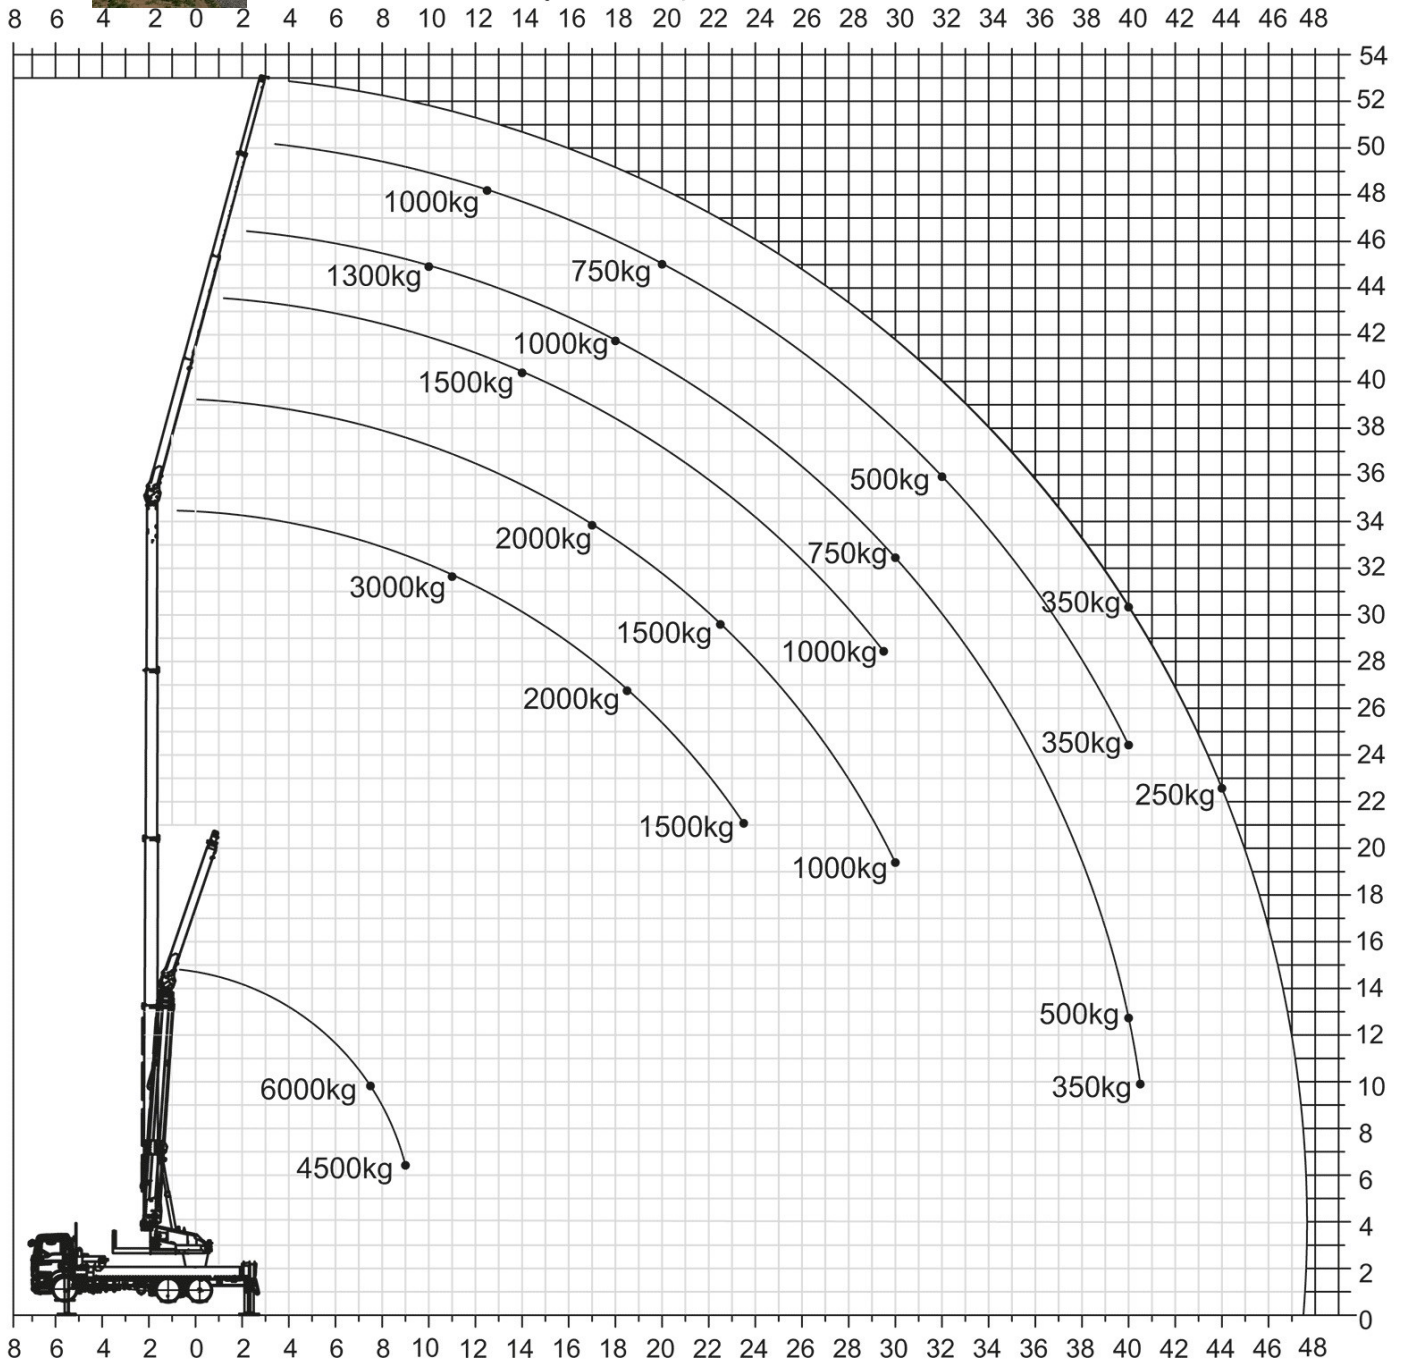

# Mobilkran RSX 1003

Tel 07832 5548

Ausladungswerte variieren, je nach Trägerfahrzeug.

20.08.2018

|                        |               |
|------------------------|---------------|
| Hakenhöhe              | 52 m          |
| Gesamtgewicht          | 21 to         |
| Ausfahrlänge           | 54 m          |
| Stützbreite (min)      | 2,94 m        |
| Stützbreite (Max.)     | 5,94 m        |
| Windzugkraft           | 3 to          |
| Reichweite 3 to / 1 to | 11,0 / 29,5 m |