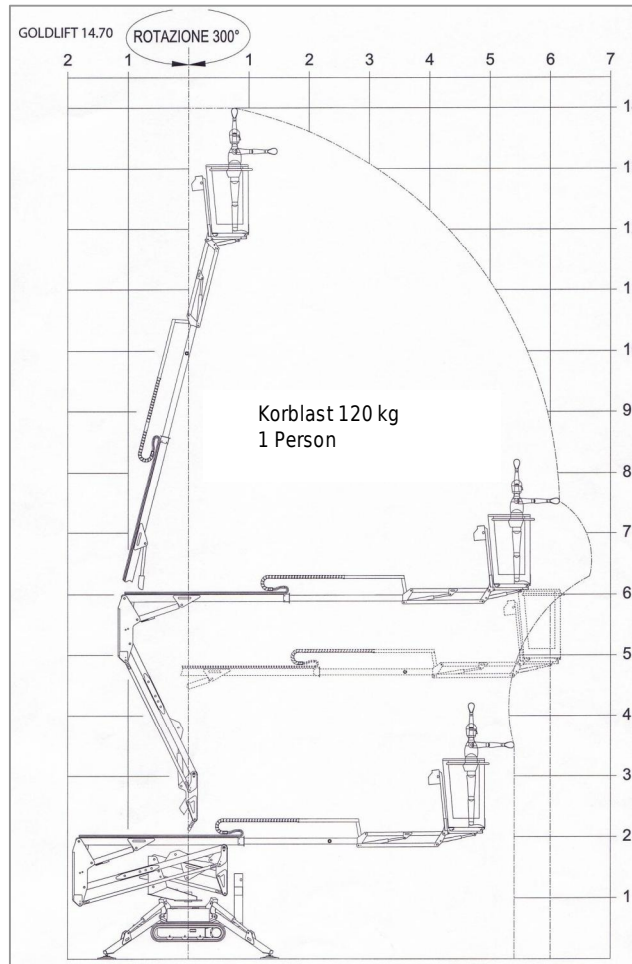

# GOLDLIFT 14.70

## Reichweitendiagramm 120 kg

## Reichweitendiagramm 200 kg